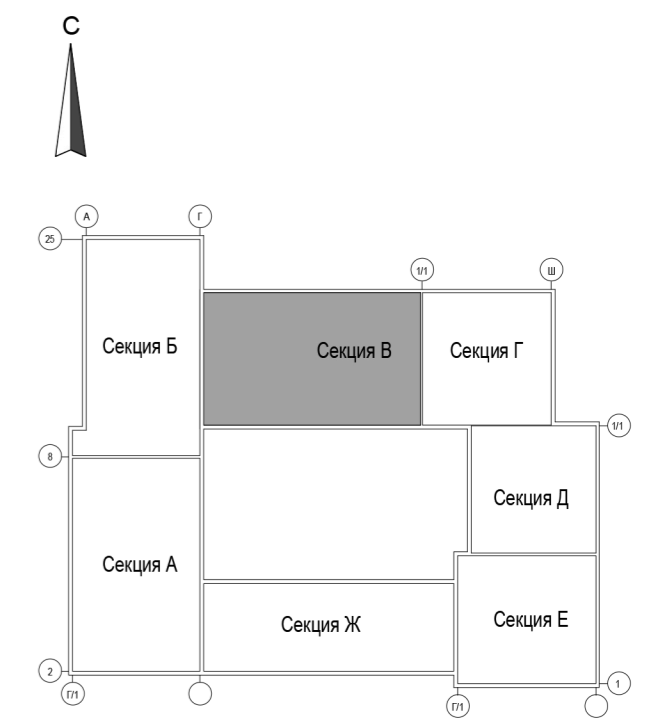

Экспликация помещений 11 этажа

№ пом	Наименование	Площадь, м ²	Кат. помещения
Секция В			
Квартира 43			
43.1	Жилая комната	16,08 м ²	
43.2	Кухня	12,44 м ²	
43.3	С/У	3,50 м ²	
43.4	Холл	6,94 м ²	
		38,96 м ²	
Квартира 44			
44.1	Гостиная	24,14 м ²	
44.2	Жилая комната	19,04 м ²	
44.3	Жилая комната	22,82 м ²	
44.4	Кладовая	7,04 м ²	
44.5	Коридор	4,44 м ²	
44.6	Кухня-столовая	19,14 м ²	
44.7	С/У	7,30 м ²	
44.8	Холл	16,82 м ²	
44.9	Балкон	3,25 м ²	
44.10	Гардеробная	3,98 м ²	
		127,95 м ²	
Квартира 45			
45.1	Гостиная	18,08 м ²	
45.2	Жилая комната	16,80 м ²	
45.3	Жилая комната	16,80 м ²	
45.4	Кухня	11,11 м ²	
45.5	С/У	6,05 м ²	
45.6	Холл	12,06 м ²	
45.7	Гардеробная	2,72 м ²	
		83,61 м ²	
Квартира 46			
46.1	Гостиная	18,65 м ²	
46.2	Жилая комната	17,11 м ²	
46.3	Жилая комната	16,46 м ²	
46.4	Кухня	11,44 м ²	
46.5	С/У	6,45 м ²	
46.6	Холл	9,98 м ²	
46.7	Гардеробная	2,40 м ²	
		82,48 м ²	
Квартира 47			
47.1	Гостиная	17,47 м ²	
47.2	Жилая комната	17,36 м ²	
47.3	Жилая комната	23,24 м ²	
47.4	Кухня-столовая	23,13 м ²	
47.5	С/У	4,25 м ²	
47.6	Холл	17,96 м ²	
47.7	Балкон	3,03 м ²	
47.8	Гардеробная	3,39 м ²	
		121,47 м ²	
Квартира 48			
48.1	Жилая комната	16,08 м ²	
48.2	Кухня	12,44 м ²	
48.3	С/У	3,44 м ²	
48.4	Холл	6,94 м ²	
		38,90 м ²	
Площадка		26,84 м ²	
Лифтовый холл		10,44 м ²	
Места общего пользования		58,38 м ²	
		553,86 м ²	

Экспликация помещений 11 этажа

№ пом	Наименование	Площадь, м ²	Кат. помещения
Квартира 47			
47.1	Гостиная	17,47 м ²	
47.2	Жилая комната	17,36 м ²	
47.3	Жилая комната	23,24 м ²	
47.4	Кладовая	7,23 м ²	
47.5	Коридор	4,38 м ²	
47.6	Кухня-столовая	23,13 м ²	
47.7	С/У	4,25 м ²	
47.8	С/У	2,16 м ²	
47.9	Холл	17,96 м ²	
47.10	Балкон	3,03 м ²	
47.11	Гардеробная	3,39 м ²	
		123,58 м ²	
Квартира 48			
48.1	Жилая комната	16,08 м ²	
48.2	Кухня	12,44 м ²	
48.3	С/У	3,44 м ²	
48.4	Холл	6,94 м ²	
		38,90 м ²	
Места общего пользования			
1	Лестничная клетка	14,50 м ²	
2	Лифтовый холл	10,44 м ²	
3	Площадка	26,84 м ²	
4	Балкон	6,60 м ²	
		58,38 м ²	
		553,86 м ²	